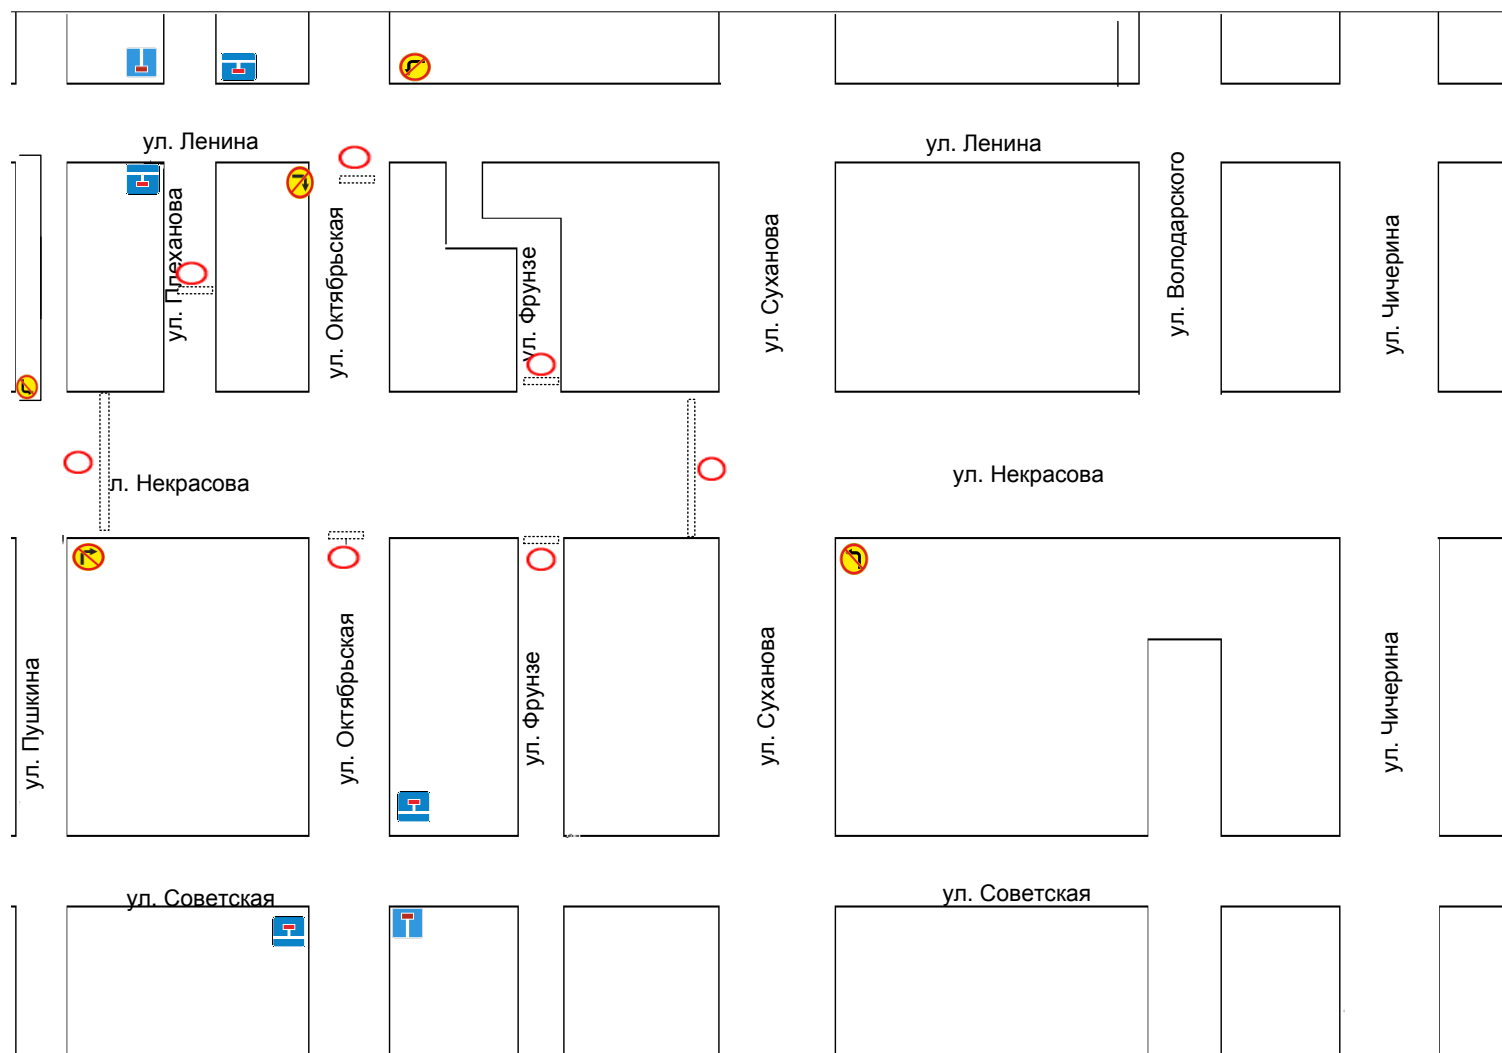

# Схема организации дорожного движения

Приложение №1

**Массовое мероприятие:** Открытие «Зимнего городка»

**Место проведения мероприятия:**

- ул. Некрасова в границах от ул. Пушкина до ул. Суханова;

- ул. Октябрьская в границах от ул. Некрасова до ул. Ленина

**Дата и время проведения мероприятия:** 26 декабря 2023 года.

Ул. Некрасова с 18.00 до 20.30 часов.

Ул. Октябрьская с 18.00 до 20.30 часов.

к постановлению администрации  
Уссурийского городского округа  
от \_\_\_\_\_ № \_\_\_\_\_

- знак 3.2 «Движение запрещено»
- знак 3.18.1 «Поворот направо запрещен» (временный)
- знак 3.18.2 «Поворот налево запрещен» (временный)
- знак 6.8.1 «Тупик»
- знак 6.8.2 «Тупик»
- знак 6.8.3 «Тупик»
- временное барьерное ограждение